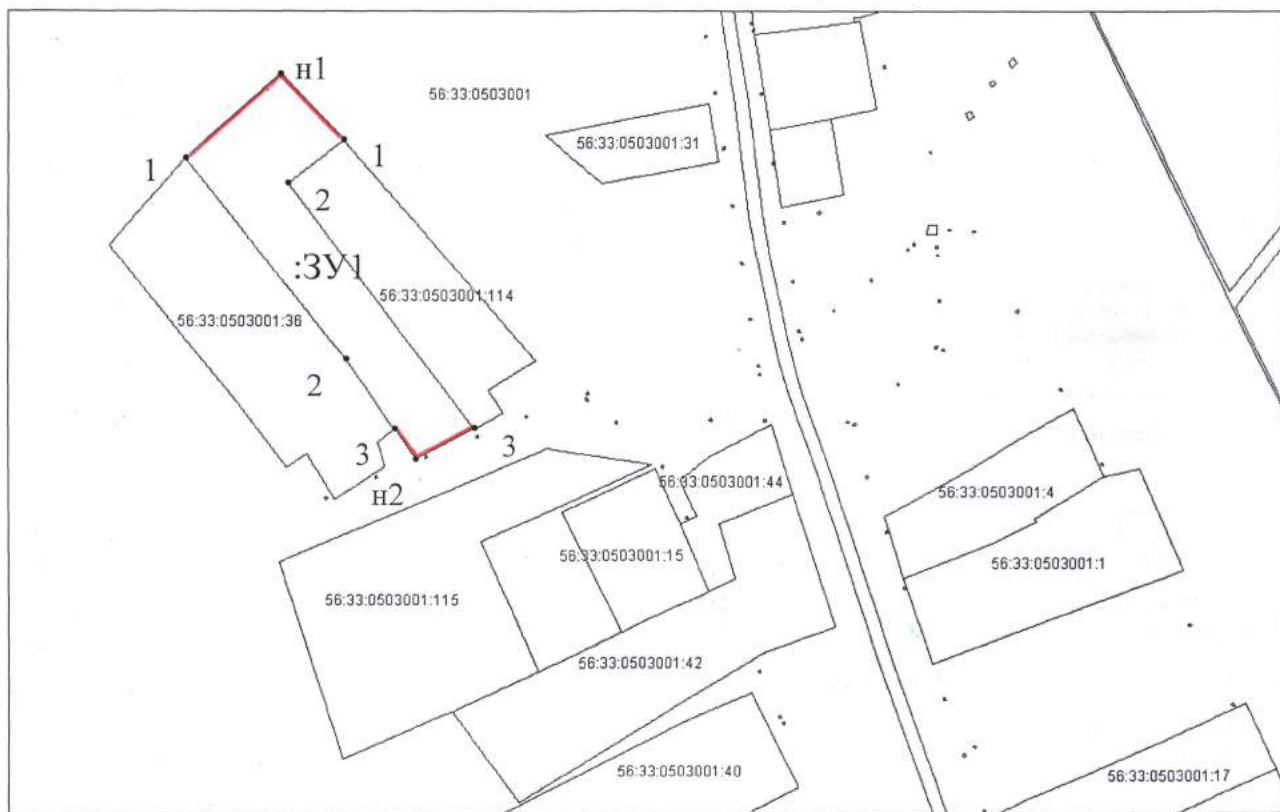

Утверждена  
Постановление  
Главы администрации района  
от \_\_\_\_\_ № \_\_\_\_\_

**Схема расположения земельного участка или земельных участков на кадастровом  
плане территории**

Условный номер земельного участка 56:33:0503001:3У1		
Площадь земельного участка <u>6100</u> м <sup>2</sup>		
Обозначение характерных точек границ	Координаты, м	
	X	Y
1	2	3
н1	490311.46	2365469.02
1	490281.78	2365497.13
2	490262.57	2365472.16
3	490152.38	2365555.69
н2	490137.96	2365529.29
3	490152.03	2365519.90
2	490183.59	2365498.21
1	490273.74	2365426.22
н1	490311.46	2365469.02

Масштаб 1: 3400