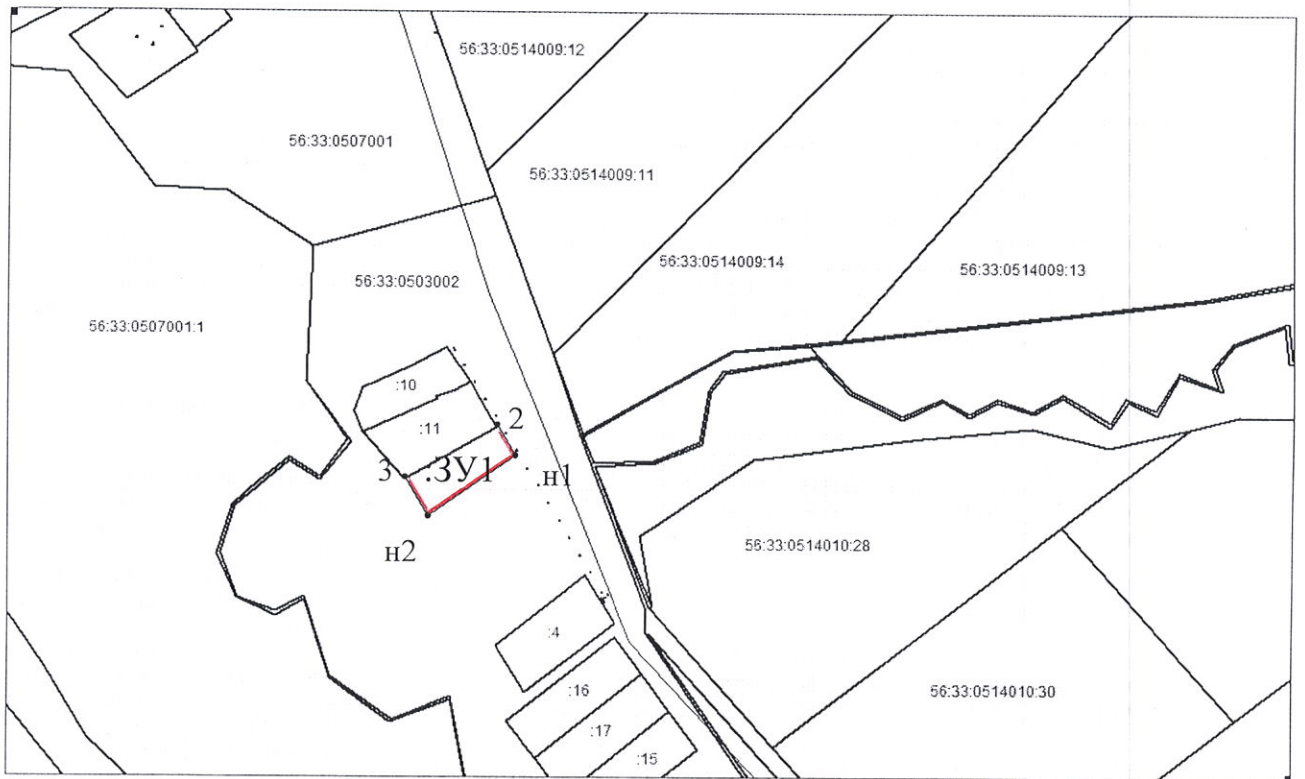

Утверждена
Постановление
Глава администрации района
от _____ № _____

**Схема расположения земельного участка или земельных участков на кадастровом
плане территории**

Условный номер земельного участка :ЗУ1		
Местоположение: Российская Федерация, Оренбургская область, Тюльганский район, с. Стретинка, ул.Стретинская		
Площадь земельного участка <u>6858</u> м ² Кадастровый квартал: 56:33:0503002		
Обозначение характерных точек границ	Координаты, м	
	X	Y
1	2	3
3	488824.81	2366225.84
2	488890.84	2366341.93
н1	488851.59	2366365.16
н2	488775.69	2366255.03
3	488824.81	2366225.84

Масштаб 1: 9500